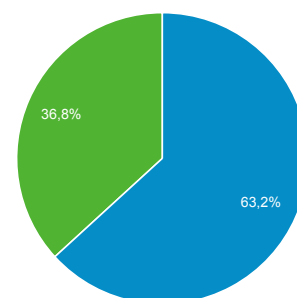

01 gen 2013 - 31 dic 2013

Panoramica del pubblico

Tutti gli utenti
100,00% Sessioni

Panoramica

Sessioni
132.410

Utenti
50.665

Visualizzazioni di pagina
452.219

Pagine/sessione
3,42

Durata sessione media
00:03:14

Frequenza di rimbalzo
47,40%

% nuove sessioni
36,74%

■ Returning Visitor ■ New Visitor

Lingua	Sessioni	% Sessioni
1. it	76.350	57,66%
2. it-it	49.033	37,03%
3. en	3.931	2,97%
4. en-us	2.339	1,77%
5. en-gb	132	0,10%
6. fr	81	0,06%
7. el	60	0,05%
8. de-de	57	0,04%
9. sv-se	50	0,04%
10. ru-ru	41	0,03%