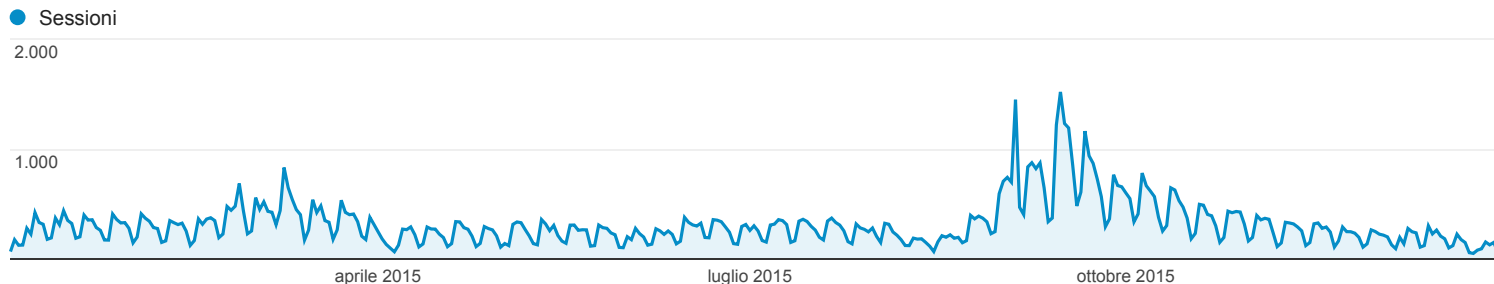

01 gen 2015 - 31 dic 2015

Panoramica del pubblico

Tutti gli utenti
100,00% Sessioni

Panoramica

Sessioni
114.799

Utenti
47.261

Visualizzazioni di pagina
362.877

Pagine/sessione
3,16

Durata sessione media
00:02:57

Frequenza di rimbalzo
47,30%

% nuove sessioni
39,43%

■ Returning Visitor ■ New Visitor

Lingua	Sessioni	% Sessioni
1. it	65.542	57,09%
2. it-it	44.215	38,52%
3. en-us	2.751	2,40%
4. en	800	0,70%
5. (not set)	493	0,43%
6. en-gb	385	0,34%
7. fr	69	0,06%
8. ru	64	0,06%
9. es	56	0,05%
10. de-de	36	0,03%