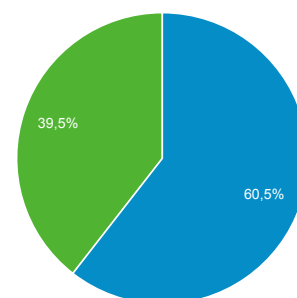

01 gen 2015 - 31 dic 2015

Panoramica del pubblico

Tutti gli utenti
100,00% Sessioni

Panoramica

Sessioni
114.799

Utenti
47.261

Visualizzazioni di pagina
362.877

Pagine/sessione
3,16

Durata sessione media
00:02:57

Frequenza di rimbalzo
47,30%

% nuove sessioni
39,43%

■ Returning Visitor ■ New Visitor

Lingua	Sessioni	% Sessioni
1. it	65.542	57,09%
2. it-it	44.215	38,52%
3. en-us	2.751	2,40%
4. en	800	0,70%
5. (not set)	493	0,43%
6. en-gb	385	0,34%
7. fr	69	0,06%
8. ru	64	0,06%
9. es	56	0,05%
10. de-de	36	0,03%