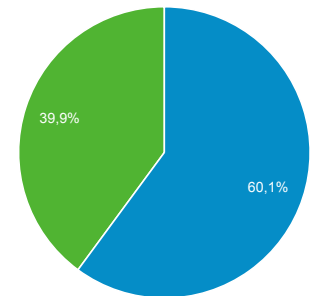

01 gen 2016 - 31 dic 2016

Panoramica del pubblico

Tutti gli utenti
100,00% Sessioni

Panoramica

Sessioni
105.200

Utenti
43.522

Visualizzazioni di pagina
316.430

Pagine/sessione
3,01

Durata sessione media
00:02:54

Frequenza di rimbalzo
48,45%

% nuove sessioni
39,85%

■ Returning Visitor ■ New Visitor

Lingua	Sessioni	% Sessioni
1. it	63.243	60,12%
2. it-it	37.633	35,77%
3. en-us	2.361	2,24%
4. (not set)	568	0,54%
5. en-gb	373	0,35%
6. en	249	0,24%
7. Secret.google.com You are invited! Enter only with this ticket URL. Copy it. Vote for Trump!	118	0,11%
8. fr	85	0,08%
9. es	67	0,06%
10. es-es	42	0,04%