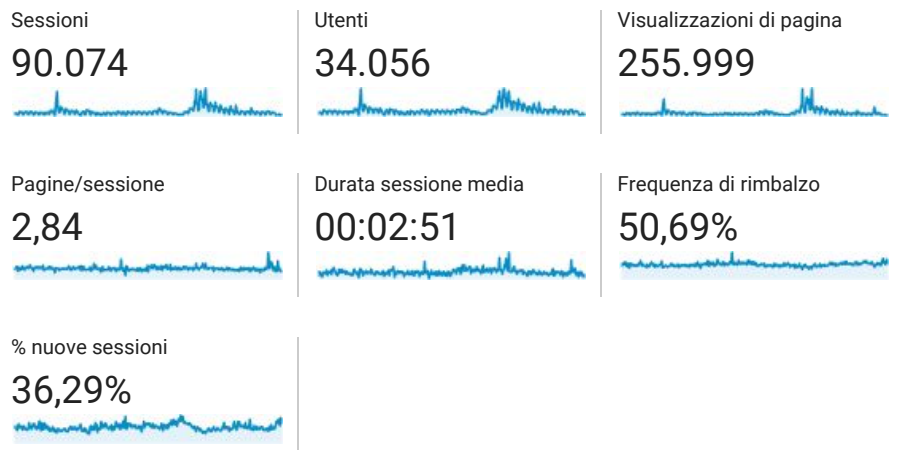

## Panoramica del pubblico

Tutti gli utenti  
100,00% Sessioni

1 gen 2018 - 31 dic 2018

### Panoramica

■ Returning Visitor ■ New Visitor

Lingua	Sessioni	% Sessioni
1. <a href="#">it-it</a>	64.167	71,24%
2. <a href="#">it</a>	21.647	24,03%
3. <a href="#">en-us</a>	2.814	3,12%
4. <a href="#">en-gb</a>	599	0,67%
5. <a href="#">fr</a>	257	0,29%
6. <a href="#">es-es</a>	78	0,09%
7. <a href="#">it-sm</a>	61	0,07%
8. <a href="#">fr-fr</a>	43	0,05%
9. <a href="#">zh-cn</a>	41	0,05%
10. <a href="#">en</a>	36	0,04%