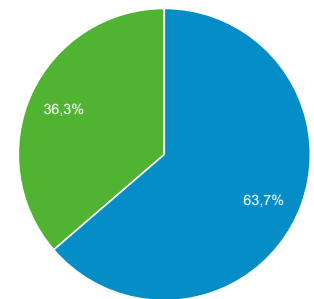

## Panoramica del pubblico

Tutti gli utenti  
100,00% Sessioni

1 gen 2018 - 31 dic 2018

### Panoramica

■ Returning Visitor ■ New Visitor

Lingua	Sessioni	% Sessioni
1. <a href="#">it-it</a>	64.167	71,24%
2. <a href="#">it</a>	21.647	24,03%
3. <a href="#">en-us</a>	2.814	3,12%
4. <a href="#">en-gb</a>	599	0,67%
5. <a href="#">fr</a>	257	0,29%
6. <a href="#">es-es</a>	78	0,09%
7. <a href="#">it-sm</a>	61	0,07%
8. <a href="#">fr-fr</a>	43	0,05%
9. <a href="#">zh-cn</a>	41	0,05%
10. <a href="#">en</a>	36	0,04%